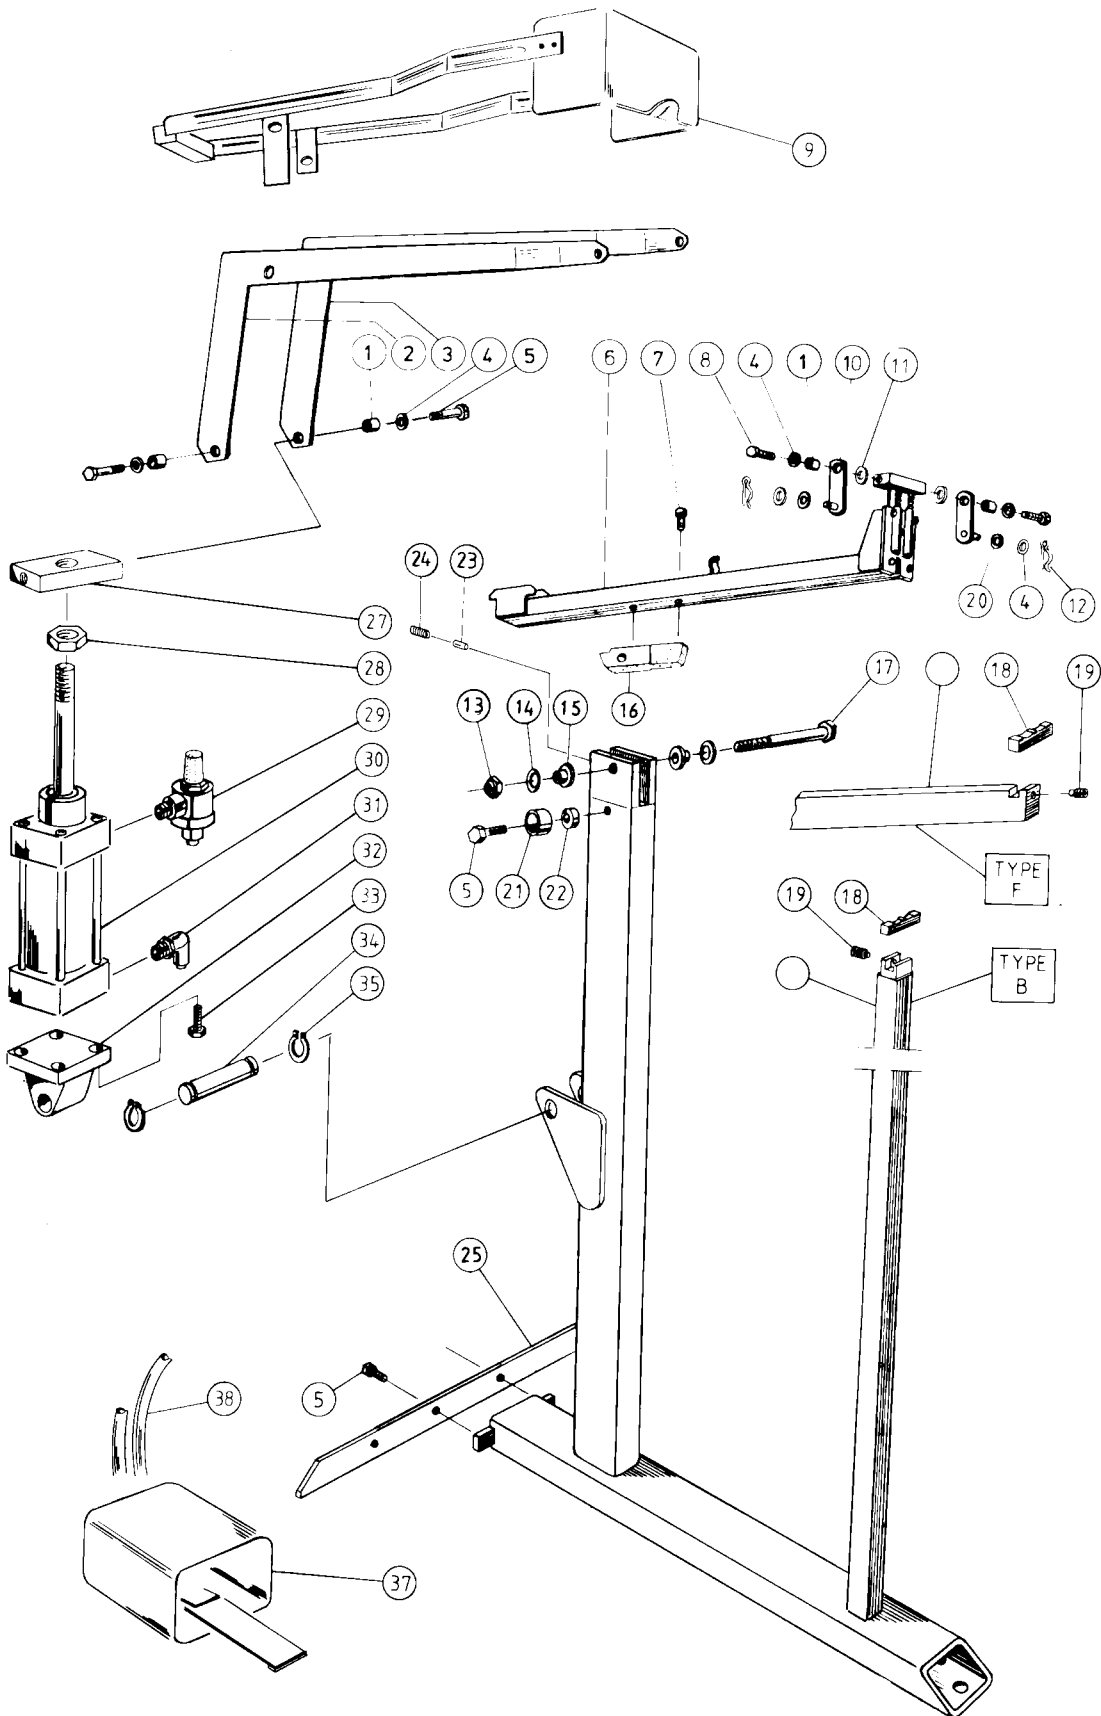

Spare parts drawing  
Reservdelsritning  
Ersatzteilzeichnung  
Dessin pièces de rechange

118843

  
**JOSEF KIHMBERG**

B561PN, F561PN

Pos Ref Ref No	Detaljnr Part Nr Teilnr Pièce no	Benämning	Description	Bezeichnung	Désignation	Antal Quant Anz Quant	Anmärkning Remark Bemärkung Remarque
1	150332	Lagerdistansring	Spacer	Lagerabstandsring	Anneau distance palier	4	
2	163241	Hävarm höger	Lever right	Hebelarm, rechts	Bras, droit	1	
3	163240	Hävarm vänster	Lever left	Helbelarm, links	Bras, gauche	1	
4	947015	Planbricka	Washer	Scheibe	Rondelle	6	
5	946558	Skruv	Screw	Schraube	Vis	5	
6	120582	Häft huvud	Stapling head	Heftkopf	Tête d'agrafage	1	Drwg 118590
7	946538	Skruv	Screw	Schraube	Vis	2	
8	946559	Skruv	Screw	Schraube	Vis	2	
9	139284	Skydd	Protector	Schutz	Protection	1	
10	134060	Apparatlänk kompl.	Link	Heftkopf-Gelenk	Articulation de tête	2	
11	148043	Bricka	Washer	Scheibe	Rondelle	2	
12	951001	Axelsäkring	Lock washer	Achsensicherung	Fixation arbre	2	
13	146182	Mutter	Nut	Mutter	Ecrou	1	
14	975003	Tallriksfjäder	Cup spring	Tellerfeder	Ressort assiette	2	
15	150225	Bussning	Bushing	Büchse	Douille	2	
16	156568	Konsol	Bracket	Konsole	Console	1	
17	146183	Axel	Pin	Achse	Arbre	1	
18	158145	Häftstöd	Anvil	Rillplatte	Enclure	1	
19	946524	Skruv	Screw	Schraube	Vis	1	
20	148044	Bricka	Washer	Scheibe	Rondelle	2	
21	149059	Dämpare	Bumper	Dämpfer	Amortisseur	1	
22	150262	Distansring	Spacer	Abstandsring	Anneau distance	1	
23	149092	Nylonplugg	Plug	Nylonstopfen	Bouchon	1	
24	946707	Skruv	Screw	Schraube	Vis	1	
25	153051	Bakre fot	Rear foot	Hinterer Fuß	Pied arrière	1	
27	163294	Övre knä	Upper knee	Oberes Knie	Genou supérieur	1	
28	946044	Mutter	Nut	Mutter	Ecrou	1	
29	991067	Snabbavluftare kompl.	Fast deaerator	Schnellentlüfter	Aérateur rapide	1	
30	936003	Cylinder	Cylinder	Zylinder	Cylindre	1	Drwg 118596
31	987171	V-koppling	Elbow	Rohrkrümmer	Coude	1	
32	956006	Cylinderfäste	Pivot bracket	Zylinderkonsole	Console cylindre	1	
33	946594	Skruv	Screw	Schraube	Vis	4	
34	981000	Axel	Pin	Achse	Arbre	1	
35	951010	Axelsäkring	Ciclip	Seegerring	Circlip	2	
37	139478	Fotventil	Foot valve	Fußventil	Soupape à pied	1	Drwg 118595
38	992001	Slang	Hose	Schlauch	Tuyau		