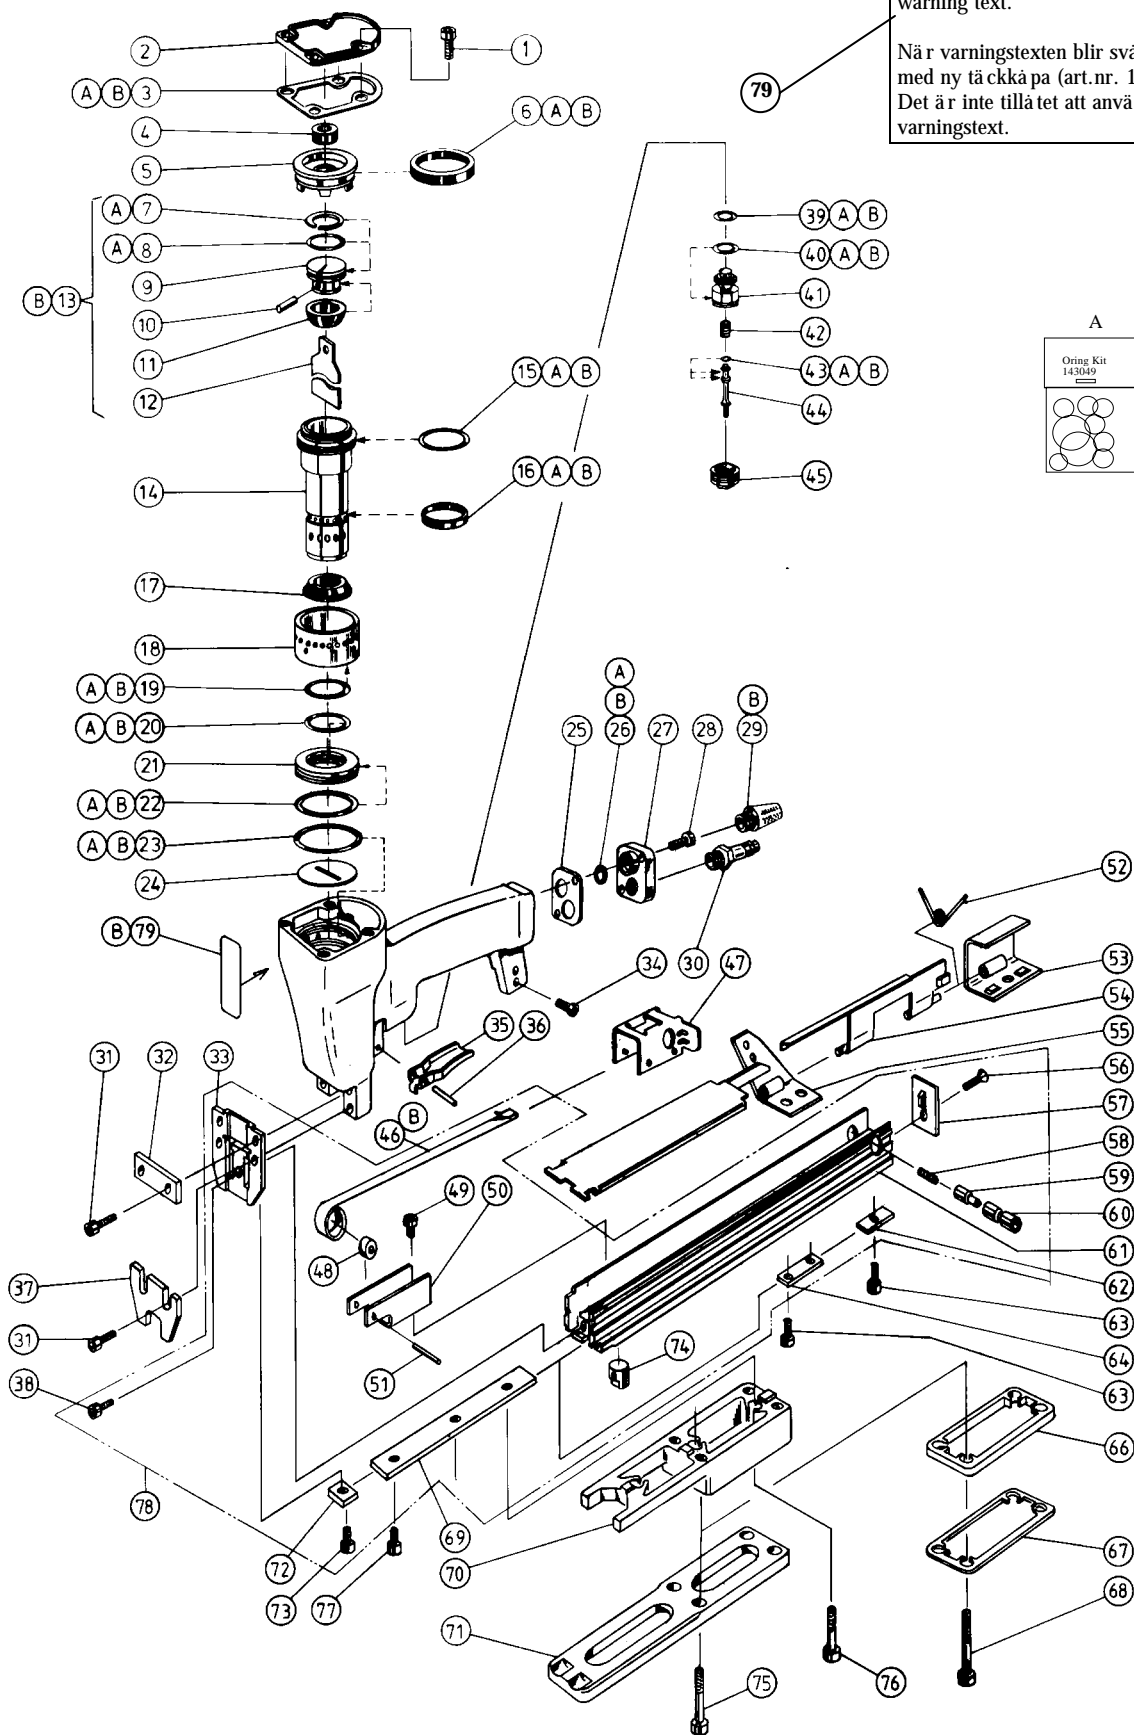

Pos Ref Pos Ref No.	Detalj Part Artikel Référence No.	Benämning	Discription	Bezeichnung	Designation	Antal Qty	Anm. Notes
A	143049	O-ring sats	O-ring Kit	Oringsatz	Jeu d'Orings		
B	143050	Reparationsats	Repair kit	Repartursatz	Jeu de rechange		
1	946657	Skruv	Screw	Schraube	Vis	4	
2	179084	Topplöck	Cap	Platte	Chapeau	1	
3	148034	Packning	Gasket	Dichtung	Garniture inférieur	1	
4	149044	Kompressionsbricka	Compression Washer	Druckscheibe	Rondelle de compr.	1	
5	150337	Lock för cyl.foder	Cylinder cap	Zylinderkappe	Chapeau de cylindre	1	
6	148040	Tätningring	Seal	Ring	Garniture	1	
7	972110	Glidring	Glide ring	Gleitring	Bague	2	
8	972119	O-ring	O-ring	O-ring	Joint torique	2	
9	191143	Kolv	Piston	Kolben	Piston	1	
10	145117	Drivhållarpinne	Driver pin	Stift	Axe d'enfonceur	1	
11	149088	Kolvdämpare övre	Upper bumper	Bodenplatte	Butée	1	
12	164098	Drivare	Driver blade	Stößelblech	Lame d'enfonceur	1	
13	134243	Kolv kompl. m. driv.	Piston with driver	Kolben kpl	Piston enf. compl.	1	
14	190159	Cylinderfoder	Cylinder	Zylinder	Cylindre	1	
15	972115	O-ring	O-ring	O-ring	Joint torique	1	
16	148035	Tätningring backventil	Seal for back valve	Ventilring	Garniture de valve	1	
17	149087	Kolvdämpare nedre	Lower bumper	Bodenplatte	Butée	1	
18	150295	Hylsa	Cage	Hülse	Cage	1	
19	972118	O-ring	O-ring	O-ring	Joint torique	1	
20	972117	"	"	"	"	1	
21	150294	Mellanring	Cylinder ring	Zylinderring	Bague centrale	1	
22	972116	O-ring	O-ring	O-ring	Joint torique	1	
23	972114	"	"	"	"	2	
24	147093	Bottenbricka	Bottom washer	Scheibe	Rondelle	1	
25	148033	Packning	Gasket	Dichtung	Garniture inférieur	1	
26	972058	O-ring	O-ring	O-ring	Joint torique	1	
27	179058	Anslutningslock	Cap	Abschlussdeck	Couvercle	1	
28	946512	Skruv	Screw	Schraube	Vis	2	
29	971003	Ljuddämpare	Sound absorber	Schalldämpfer	Silencieux	1	
30	987026	Insticksnippel	Nippel	Stecknippel	Raccord	1	
31	946699	Skruv	Screw	Schraube	Vis	4	
32	162694	Främre drivarstyrning	Front nozzle plate	Abdeckplatte	Plaque avant	1	
33	162692	Bakre drivarstyrning	Rear nozzle plate	Führungsplatte	Plaque arrière	1	
34	946511	Skruv	Screw	Schraube	Vis	2	
35	165040	Avtryckare	Trigger	Ventilhebel	D'etente	1	
36	945039	Spännstift	Tension pin	Stift	Goupille de tension	1	
37	162695	Dörr	Door	Vorderplatte	Porte	1	
38	946657	Skruv	Screw	Schraube	Vis	1	
39	972030	O-ring	O-ring	O-ring	Joint torique	1	
40	972039	"	"	"	"	1	
41	191084	Ventilhylsa	Valve cage	Ventilkolben	Cage de valve	1	
42	173066	Fjäder	Spring	Ventilfeder	Ressort	1	
43	972121	O-ring	O-ring	O-ring	Joint torique	2	
44	191153	Ventilspindel	Valve stem	Ventilkolben	Cage de valve	1	
45	146102	Mutter	Nut	Mutter	Ecrou	1	
46	174057	Frammatarfjäder	Feeder spring	Zugfeder	Ressort de poussoir	1	
47	161247	Frammatare	Pusher	Kolben	Poussoir	1	
48	150291	Fjädercentrum	Spring center	Federrolle	Ressort central	1	
49	946702	Skruv	Screw	Schraube	Vis	1	
50	156946	Fjäderhus	Springhouse	Federhaus	Ressort de chargement	1	
51	145134	Axel för fjäderrulle	Schaft for springroller	Stift	Aigville	1	
52	174058	Fjäder	Spring	Feder	Ressort	1	
53	135145	Fäste laddn.lucka	Cover holder	Endabdeckung	Support	1	
54	134194	Laddningslucka	Cover	Abdeckung	Porte de chargement	1	
55	134244	Täckplåt	Staple shield	Abdeckschiene	Protecteur en tôle	1	
56	946663	Skruv	Screw	Schraube	Vis	1	
57	160124	Frammatarstopp	Pusherstop	Klobenstopper	Arret de poussoir	1	
58	173052	Låsfjäder	Lock spring	Druckfeder	Ressort de blocage	1	
59	160123	Låskolv	Lock piston	Bolzen	Piston de blocage	1	
60	150311	Spärrhylsa	Lock cage	Verschlusshülse	Cage de blocage	1	
61	162687	Klammerbana	Rail	Klammerträger	Rail	1	
62	146202	Plattjärsmutter	Nut	Mutter	Ecrou	1	
63	946697	Skruv	Screw	Schraube	Vis	3	
64	146201	Plattjärsmutter	Nut	Mutter	Ecrou	1	
66	150325	Mellanlägg 6 mm	Distance plate 6 mm	Distanzplatte 6 mm	Intermédiaire 6 mm	1	
67	150326	" 3 mm	" 3 mm	" 3 mm	" 3 mm	1	
68	946516	Skruv	Screw	Schraube	Vis	4	
69	146213	Plattjärsmutter	Nut	Mutter	Ecrou	1	
70	176018	Fäste för tunga	Bracket	Fürma	Supportbras déncleme	1	
71	158248	Tunga	Tongue	Heftzunge	Bras déncleme	1	
72	146212	Plattjärsmutter	Nut	Mutter	Ecrou	1	
73	946700	Skruv	Screw	Schraube	Vis	1	
74	146211	Mutter	Nut	Mutter	Ecrou	1	
75	946699	Skruv	Screw	Schraube	Vis	4	
76	946538	"	"	"	"	1	
77	946714	"	"	"	"	1	
78	132296	Klammerbana kompl	Rail	Klammerträger	Rail	1	
79	110174	Varningsskylid	Warning label	Sicherheitsschild	Plaque de sign	1	Swedish
	110175	"	"	"	"	1	English
	942002	Sexkantsnyckel	Hexagon spanner	Winkelschrauben dreher	Clef pour vis à six pans creux	1	