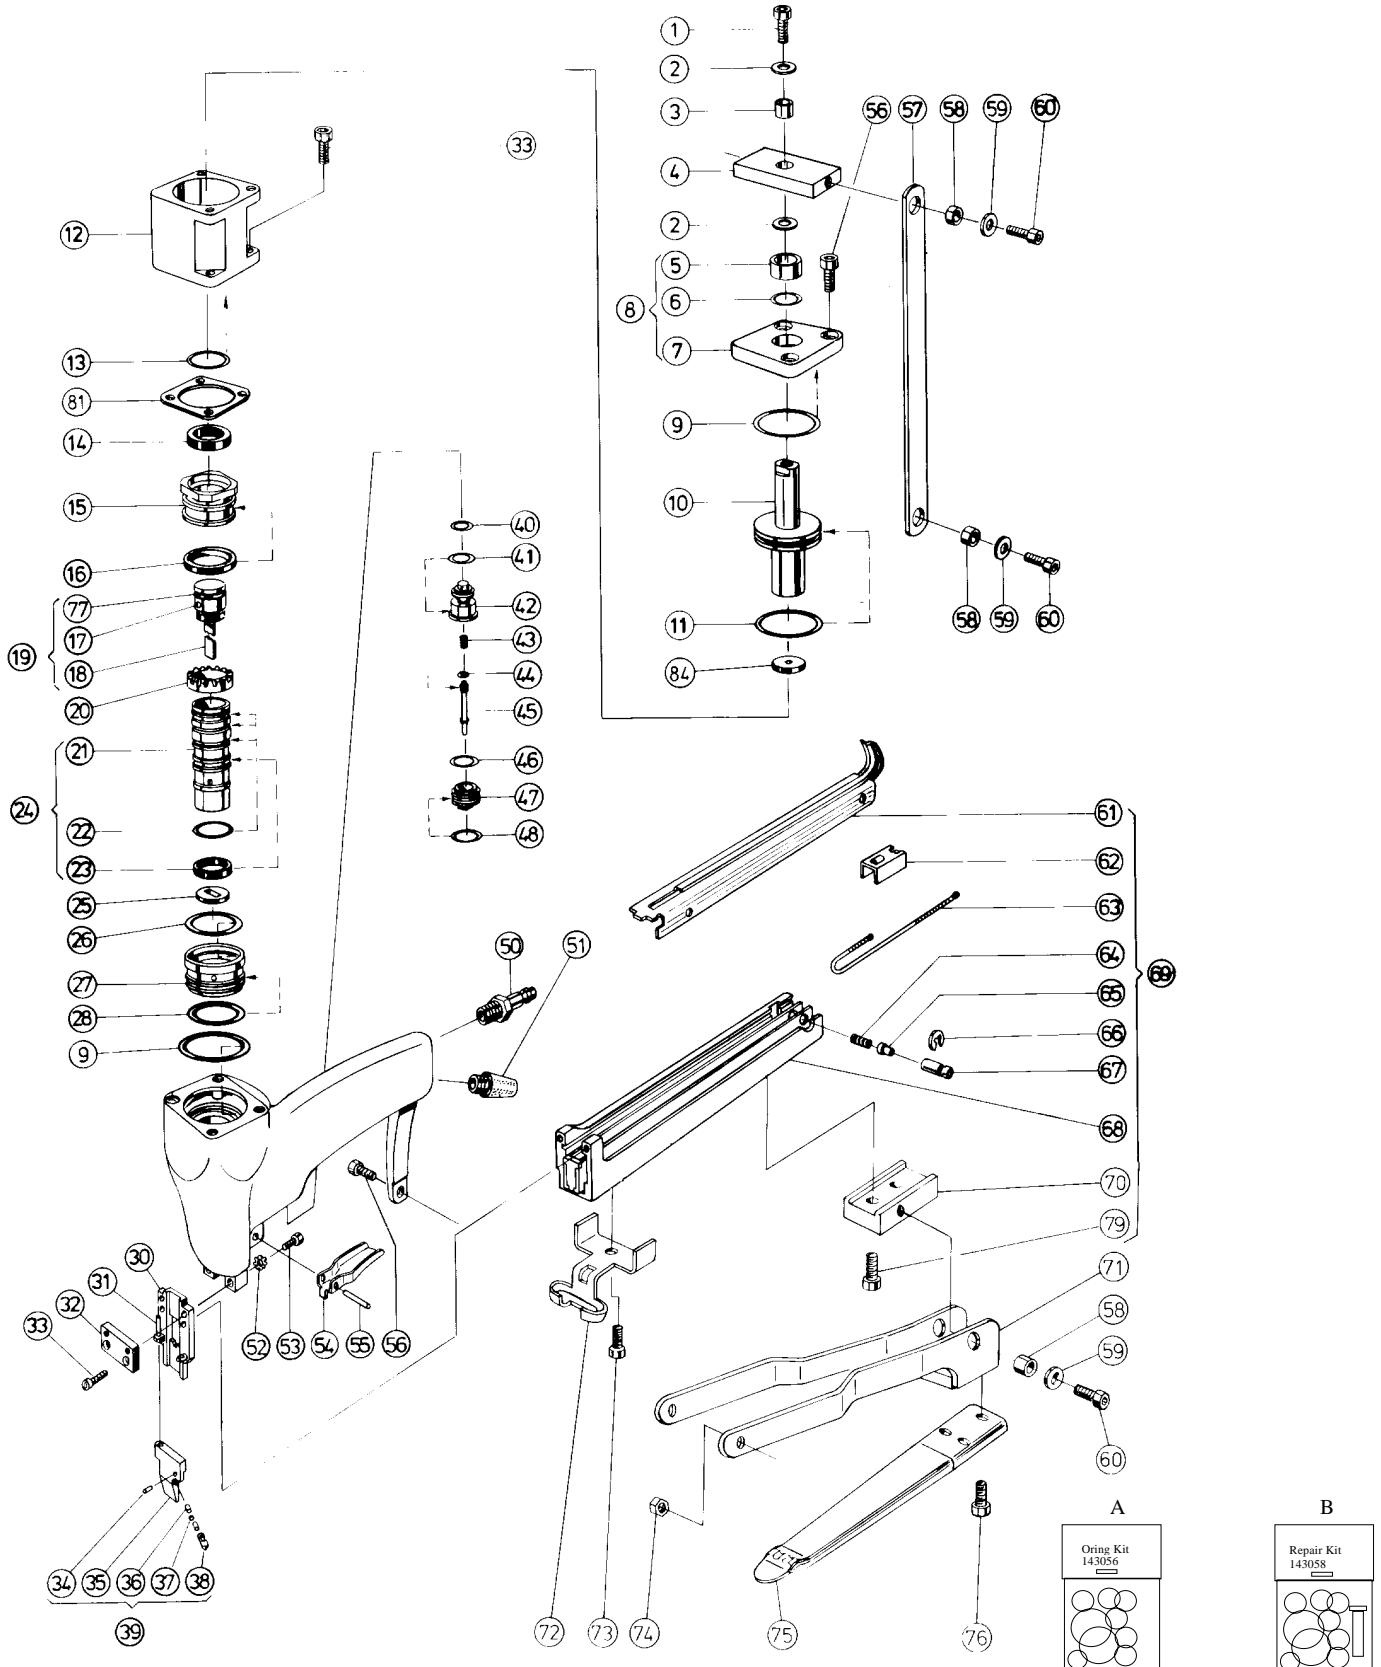

JK20T777L

Pos Ref Ref No.	Detalj Part Artikel Référence No.	Benämning	Discription	Bezeichnung	Designation	Antal Qty	Ann. Notes
A	143056	O-ringsats	O-ring kit	O-ringsatz	Jeu d'O-rings		
B	143058	Reparationsats	Repair kit	Reparaturatz	Jeu de rechange		
1	946587	Skruv	Screw	Schraube	Vis	1	
2	947039	Nitbricka	Washer	Scheibe	Rondelle	2	
3	150257	Distansring	Spacer	Distanzring	Entretoise	1	
4	161179	Ok	Shield	Joch	Support	1	
5	978022	Oljebrossbussning	Bushing	Buchse	Entretoise	1	
6	972010	O-ring	O-ring	O-ring	Joint torique	1	
7	179034	Lock	Cap	Platte	Chapeau	1	
8	139369	Lock kompl	Cap cpl	Platte kpl	Chapeau complet	1	
9	972023	O-ring	O-ring	O-ring	Joint torique	2	
10	190167	Kolvstång	Piston	Kolben	Piston	1	
11	972018	O-ring	O-ring	O-ring	Joint torique	1	
12	190113	Cylinderfoder	Cylinder	Zylinder	Cylindre	1	
13	972032	O-ring	O-ring	O-ring	Joint torique	1	
14	149071	Kompressionsbricka	Compression Washer	Druckscheibe	Rondelle de compr.	1	
15	150183	Lock f. cyl.foder	Cylinder cap	Zylinderkappe	Chapeau de cylindre	1	
16	148014	Tätningring	Seal	Ring	Garniture	1	
17	145099	Drivhållarpinne	Driver pin	Stift	Axe d'enfonceur	1	
18	164071	Drivare	Driver blade	Stößelblech	Lame d'enfonceur	1	
19	134206	Kolv kompl m. driv.	Piston with driver	Kolben kpl	Piston enf. compl.	1	
20	150102	Cylindertoppring	Cylinder top ring	Zylinderring	Anneau sup. du cyl.	1	
21	190066	Cylinderfoder	Cylinder	Zylinder	Cylindre	1	
22	972028	O-ring	O-ring	O-ring	Joint torique	3	
23	148015	Tätningring backventil	Seal for back valve	Ventilring	Garniture de valve	1	
24	136074	Cyl.foder m. tät.n.r.	Cylinder with seals	Zylinder kpl	Cylindre compl.	1	
25	149111	Kolv dämpare	Piston stop	Bodenplatte	But'ee de piston	1	
26	972007	O-ring	O-ring	O-ring	Joint torique	1	
27	150103	Hylsa	Cage	Hülse	Cage	1	
28	972071	O-ring	O-ring	O-ring	Joint torique	1	
30	135562	Bakre driv.styrn. kpl	Rear nozzle plate	Führungsplatte	Plaque arriere	1	
31	945045	Cylinderpinne	Pivot pin	Stift	Axe	1	
32	162211	Främre driv.styrn.	Front nozzle plate	Abdeckplatte	Plaque avant	1	
33	946662	Skruv	Screw	Schraube	Vis	5	
34	945040	Spännstift	Tension pin	Stift	Goupille de tension	1	
35	162212	Dörr	Door	Vorderplatte	Porte	1	
36	175002	Dörrfjäder	Door spring	Feder	Ressort de porte	2	
37	147057	Bricka	Washer	Scheibe	Rondelle	1	
38	160050	Låskolv	Lock piston	Verschlussbolzen	Piston de blocage	1	
39	135527	Dörr kompl	Dorr assy	Vorderplatte kpl	Porte compl'ete	1	
40	972030	O-ring	O-ring	O-ring	Joint torique	1	
41	972039	"	"	"	"	1	
42	191084	Ventilhylsa	Valve cage	Ventilkolben	Cage de valve	1	
43	173066	Fjäder	Spring	Ventilfeder	Ressort	1	
44	972031	O-ring	O-ring	O-ring	Joint torique	1	
45	191085	Ventilspindel	Valve stem	Ventilkolben	Cage de valve	1	
46	972040	O-ring	O-ring	O-ring	Joint torique	1	
47	146102	Mutter	Nut	Mutter	Ecrou	1	
48	972021	O-ring	O-ring	O-ring	Joint torique	1	
50	987023	Insticksnippel	Nipple	Stecknippel	Raccord	1	
51	971004	Ljuddämpare	Sound absorber	Schalldämpfer	Silencieux	1	
52	947008	Låsbricka	Lock washer	Scheibe	Rondelle	2	
53	946512	Skruv	Screw	Schraube	Vis	2	
54	165040	Avtryckare	Trigger	Ventilhebel	D'etente	1	
55	945039	Spännstift	Tension pin	Stift	Goupille de tension	1	
56	946608	Skruv	Screw	Schraube	Vis	4	
57	163222	Dragstång	Power arm	Zugstange	Bras de liaison	2	
58	150251	Distansring	Spacer	Distanzring	Entretoise	6	
59	947012	Bricka	Washer	Scheibe	Rondelle	6	
60	946654	Skruv	Screw	Schraube	Vis	6	
61	170119	Magasinlock långt	Magazine lid	Magazinschieber	Couvercle de magasin	1	long
62	161208	Frammatare	Pusher	Kloben	Poussoir	1	
63	173054	Frammat.fj. lång	Feeder spring	Zugfeder	Ressort de poussoir	1	long
64	173052	Låsfjäder	Lock spring	Druckfeder	Ressort de blocage	1	
65	160051	Låskolv	Lock piston	Bolzen	Piston de blocage	1	
66	951037	Spärrytare	Retainer	Sicherung	Circlips	1	
67	150121	Spärrhylsa	Lock cage	Verschlusshülse	Cage de blocage	1	
68	132689	Klammerbana lång	Rail	Klammerträger	Rail	1	long
69	132231	Magasin kompl. "	Magazine assy	Magazin kpl	Magasin cpl	1	long
70	156955	Bakre fäste för tunga	Rear bracket	Führung	Support arriere	1	
71	156942	Fäste för tunga	Bracket	Führung	Support bras d'enclume	1	
72	157075	Kartongskydd	Carton protector	Kartonabdeckung	Prot'ège carton	1	
73	946641	Skruv	Screw	Schraube	Vis	1	
74	946002	Mutter	Nut	Mutter	Ecrou	2	
75	158223	Häfttunga	Tongue	Heftzunge	Bras d'enclume	1	Standard
76	946654	Skruv	Screw	Schraube	Vis	3	
77	972124	Kolvringsats	Set of piston rings	Kolbenring-Set	Jeu de joints pour piston	1	
79	946608	Skruv	Screw	Schraube	Vis	2	
81	148037	Packning	Gasket	Dichtung	Garniture inférieure	1	
84	149089	Dämpare	Bumper	Puffer	But'ee	1	