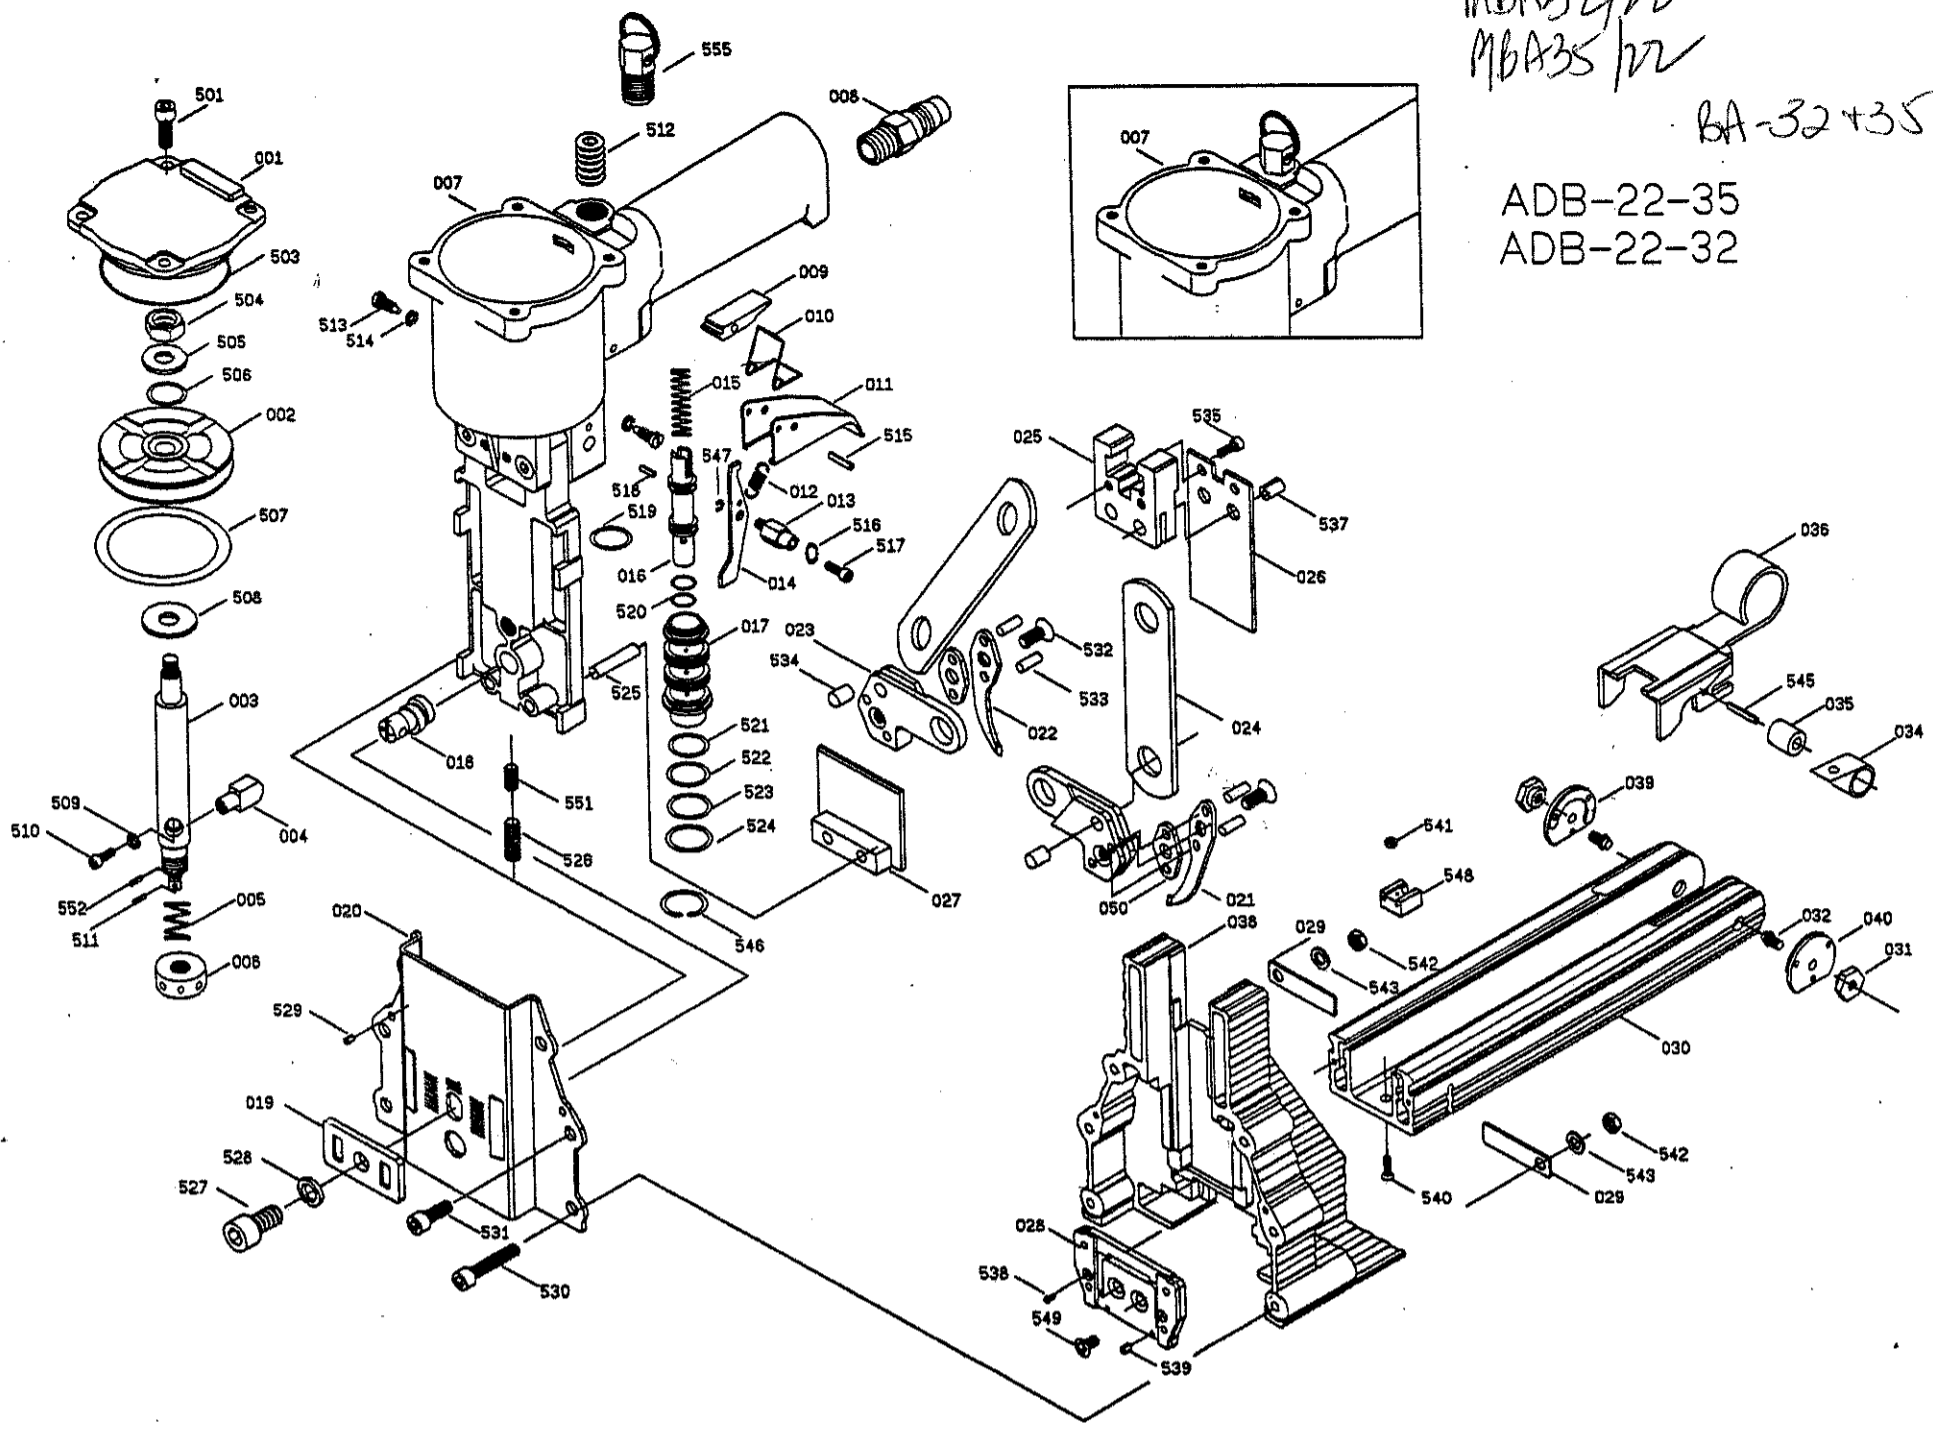

MBA32/rz no slash  
MBA35/rz

(1842)

7/8

BA-32+35

ADB-22-35  
ADB-22-32

Model : ADB 22

NO : 1

Item	Part No.	Description	Qty	Specification
001	A02800101	CAP	1	SACA
002	A02800201	PISTON	1	
003	A02800301	PISTON ROD	1	
004	A00100401	BLOCK	1	
005	A00100501	SPRING	1	
006	A00100601	COLLAR	1	
007	A02800401P	BODY	1	
008	A00100801	AIR PLUG	1	Japanese Type
008	A00100802	AIR PLUG	1	U.S.A. Type
008	A00100803	AIR PLUG	1	European Type
009	A00100902	BLOCK	1	
010	A00101001	SPRING	1	
011	A00101101	TRIGGER	1	
012	A00101201	SPRING	1	
013	A00101301	ROD	1	
014	A00101401	TRIGGER'S CONTROL	1	
015	A00101501	SPRING	1	
016	A00101601	VALVE	1	
017	A00101702	TUBE	1	
018	A00101801	ADJUSTING ROD	1	
019	A00101901	ADJUSTING PLATE	1	
020	A00102001	FRONT PLATE	1	
021	A01200501	RIGHT TEETH	1	
022	A01200601	LEFT TEETH	1	
023	A00102301	TEETH SEAT	2	
024	A00102401	PLATE	2	
025	A00102501	BLOCK	1	
026	A00102601	DRIVER	1	35
026	A01201701	DRIVER	1	32
027	A00102703@	COVER UNIT	1	
028	A01201101P	DRIVER GUIDE UNIT	1	35
028	A01201102P	DRIVER GUIDE UNIT	1	32
029	A00102901	PLATE	2	
030	A00103003	MAGAZINE	1	35
030	A00103008	MAGAZINE	1	32
031	A00103102	ROD NUT	2	
032	A00103203	ROD	2	
034	A00103401	SPRING	1	
035	A00103501	ROOLER	1	
036	A00103707@	PUSHER UNIT	1	35
036	A00103706@	PUSHER UNIT	1	32
038	A00103801	MAGAZINE SEAT	1	

part 1

Model : ADB 22

NO : 3

Item	Part No.	Description	Qty	Specification
539	BAA020006	SPRING PIN	2	φ2-6
540	BAC0204202	HEX.SOC.FLAT COUNTER	1	M4 x 0.7-20
541	BAD001041	LOCK NUT	1	M4 x 0.7
542	BAD001051	LOCK NUT	6	M5 x 0.8
543	BAE03051	WASHER	4	φ5.1 x φ12 x 0.8T
545	BAA040016	SPRING PIN	1	φ4-16
546	BAF22002	C-RING	1	φ20孔用
547	BAF10252	E-RING	1	φ2.5
548	A00105601	BRACKET	1	
549	BAC02050802	HEX.SOC.FLAT COUNTER SUNK HD.SCREW	2	M5x0.8-8
551	BAG06201	HELL-COIL	1	M6 x 1.0-2D
552	A00104901	PLASTIC PIN	1	
554	BAB019058	O-RING	2	P6 φ 1.9x5.8
555	C0011201	COUNTER BALANCER HANGER	1	